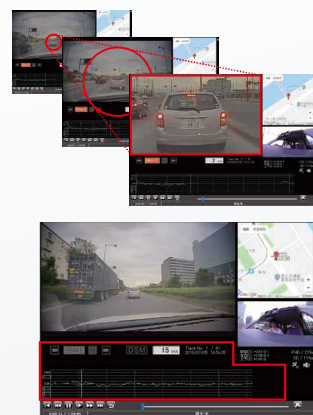

さらに進化した機能で、安全をバックアップ

基本機能

1 録る

『磨きかけたクリアな画質』

画質

前方カメラに200万画素HDRカメラを採用。
日中・夜間共に前方車両のナンバーをクリアに記録します。

目安記録時間

本体設定		1カメラ 使用時	オプションカメラ使用時			
録画サイズ	フレームレート		録画サイズ	1fps	5.5fps	11fps
FullHD (1,920×1,080)	22fps	約500分	HD	約470分	約360分	約280分
			SD	約490分	約450分	約400分
	11fps	約740分	HD	約670分	約480分	約360分
			SD	約710分	約630分	約540分
HD (1,280×720)	22fps	約1,330分	HD	約1,120分	約690分	約460分
			SD	約1,240分	約1,000分	約810分
	11fps	約1,760分	HD	約1,420分	約790分	約500分
			SD	約1,610分	約1,240分	約950分
QHD (960×540)	22fps	約1,540分	HD	約1,280分	約740分	約480分
			SD	約1,420分	約1,120分	約880分
	11fps	約2,430分	HD	約1,840分	約910分	約550分
			SD	約2,160分	約1,540分	約1,120分

※ 記録時間は、同梱品マイクロSDHCカード(32GB)を使用した場合の目安としてください。
録画する風景や明るさによって変動します。状況によっては、記載内容と異なることもあります。

基本機能

2 見る

『充実機能のビューワソフト』

- ①部分拡大機能
ナンバープレートや事故時の接触部分などの映像を拡大でき、事故状態の分析に役立ちます。
- ②車両状態確認機能
ブレーキ・ウィンカー・バックの信号を取得。記録画像と合わせて確認できます。
- ③倍速再生機能
画像検索を効率化。管理者様の業務効率化に寄与します。

運転者画像解析機能

別売画像解析カメラを接続することにより、事故・ながら運転を防止します。

『脇見』『眠気』『通話』『タバコ』などを検知▶警告します。
検知画像はDN-PROIV内蔵カードに保存し確認できます。

主な仕様

本体サイズ/重量	100(W)×54(H)×33.5(D)mm/169 g	
本体前方カメラ	画素数	CMOS 200万画素
	画角	水平:117°/垂直70°
	画像サイズ	フルHD/HD/CHD
	フレームレート	22fps/11fps
室内用カメラ	画素数	CMOS 100万画素
	画角	水平:120°/垂直69°
	画像サイズ	HD/SD
	フレームレート	11fps/5.5fps/1fps
画像解析カメラ	画素数	CMOS 30万画素
	画角	水平:57°/垂直33°
	画像サイズ	SD(固定)
	フレームレート	11fps/5.5fps/1fps
記録媒体	マイクロSDHCカード32GB(同梱)	