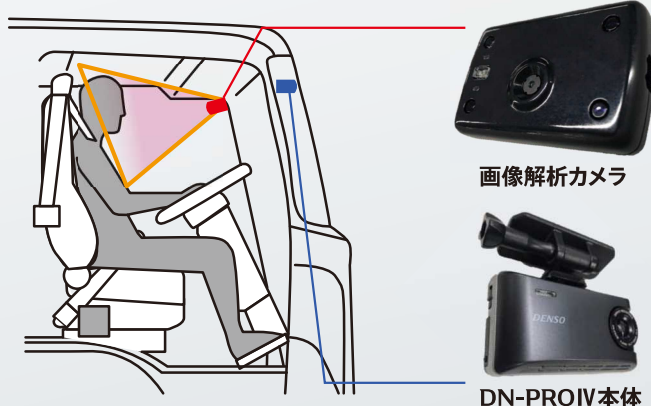

※ 記録時間は、同梱品マイクロSDHCカード(32GB)を使用した場合の目安としてください。
録画する風景や明るさによって変動します。状況によっては、記載内容と異なることもあります。

基本機能

2 見る

『充実機能のビューワソフト』

- ①部分拡大機能
ナンバープレートや事故時の接触部分などの映像を拡大でき、事故状態の分析に役立ちます。
- ②車両状態確認機能
ブレーキ・ウィンカー・バックの信号を取得。記録画像と合わせて確認できます。
- ③倍速再生機能
画像検索を効率化。管理者様の業務効率化に寄与します。

運転者画像解析機能

別売画像解析カメラを接続することにより、事故・ながら運転を防止します。

『脇見』『眠気』『通話』『タバコ』などを検知▶警告します。
検知画像はDN-PROIV内蔵カードに保存し確認できます。

主な仕様

本体サイズ/重量	100(W)×54(H)×33.5(D)mm/169 g	
本体前方カメラ	画素数	CMOS 200万画素
	画角	水平:117°/垂直70°
	画像サイズ	フルHD/HD/CHD
	フレームレート	22fps/11fps
室内用カメラ	画素数	CMOS 100万画素
	画角	水平:120°/垂直69°
	画像サイズ	HD/SD
	フレームレート	11fps/5.5fps/1fps
画像解析カメラ	画素数	CMOS 30万画素
	画角	水平:57°/垂直33°
	画像サイズ	SD(固定)
	フレームレート	11fps/5.5fps/1fps
記録媒体	マイクロSDHCカード32GB(同梱)	

【付属品】●取付ステー ●microSDHCカード32GB ●車両情報ケーブル5m ●両面テープ
【別売オプション】●室内用カメラ(赤外線) ●画像解析カメラ ●不正防止ネジセット

注意

- ルームミラー裏側への取付けは、道路運送車両法に基づく保安基準により設置場所が限定されています。運転者の視界の妨げにならないようにフロントガラス上部(ルームミラー裏側)へ設置してください。
- LED式信号機はLEDが高速で点滅している為、信号機が点滅しているような映像が記録される場合があります。また逆光や信号機自体の輝度が低い等、信号機の色が識別できない場合があります。そのような場合は、前後の映像、周辺の車両状況から判断してください。信号の識別、記録に関する内容については弊社は一切の責任を負いかねますのでご了承ください。
- 本製品は全ての映像を記録することを保証するものではありません。あらかじめご了承ください。
- 本製品で記録した映像を確認、設定するにはパソコンまたはテレビが必要になります。パソコンで確認、設定を変更する場合は、弊社ホームページより専用ビューワソフトをダウンロードする必要があります。(microSDHCに対応したカードリーダーが必要になります。)テレビで確認、設定する場合はAVケーブル、ACアダプタが必要になります。
- 本製品の近くにGPS機能を持つ製品やVICS受信機を設置しないでください。誤動作を起こす可能性があります。
- テレビアンテナの近くには設置しないでください。テレビの受信感度の低下・チャタキ・ノイズの原因となる可能性があります。
- 本製品をイタズラなどの目的で使用しないでください。個人情報保護法に抵触する恐れがあります。また使用方法によりプライバシーなどの権利を侵害する恐れがありますのでご注意ください。これらの件について弊社は一切の責任を負いかねます。
- 本製品はDC12/24V車専用です。